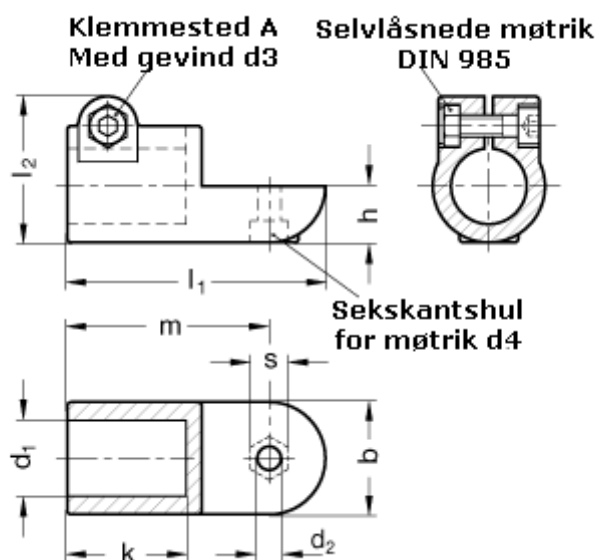

Varenummer: 20276B40IV2SW
Beskrivelse: E+G laskeforbindelse
GN276-B40-IV-2-SW

Mål

$b = 65$	$m = 115$
$d_1 = B40$	$s = 17$
$d_2 = 10.2$	
$d_3 = M10$	
$d_4 = M10$	
$k = 74.0$	
$l_1 = 148$	
$l_2 = 77.5$	